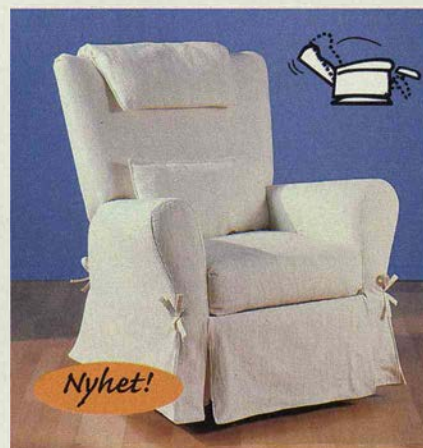

Nyhet!

MAJBO vilfätölj 4.795.- Justerbar rygg och inbyggd fotpall. Gung- och snurrfunktion. 5 klädslar. 89x97 cm. Sitthöjd 47 cm.